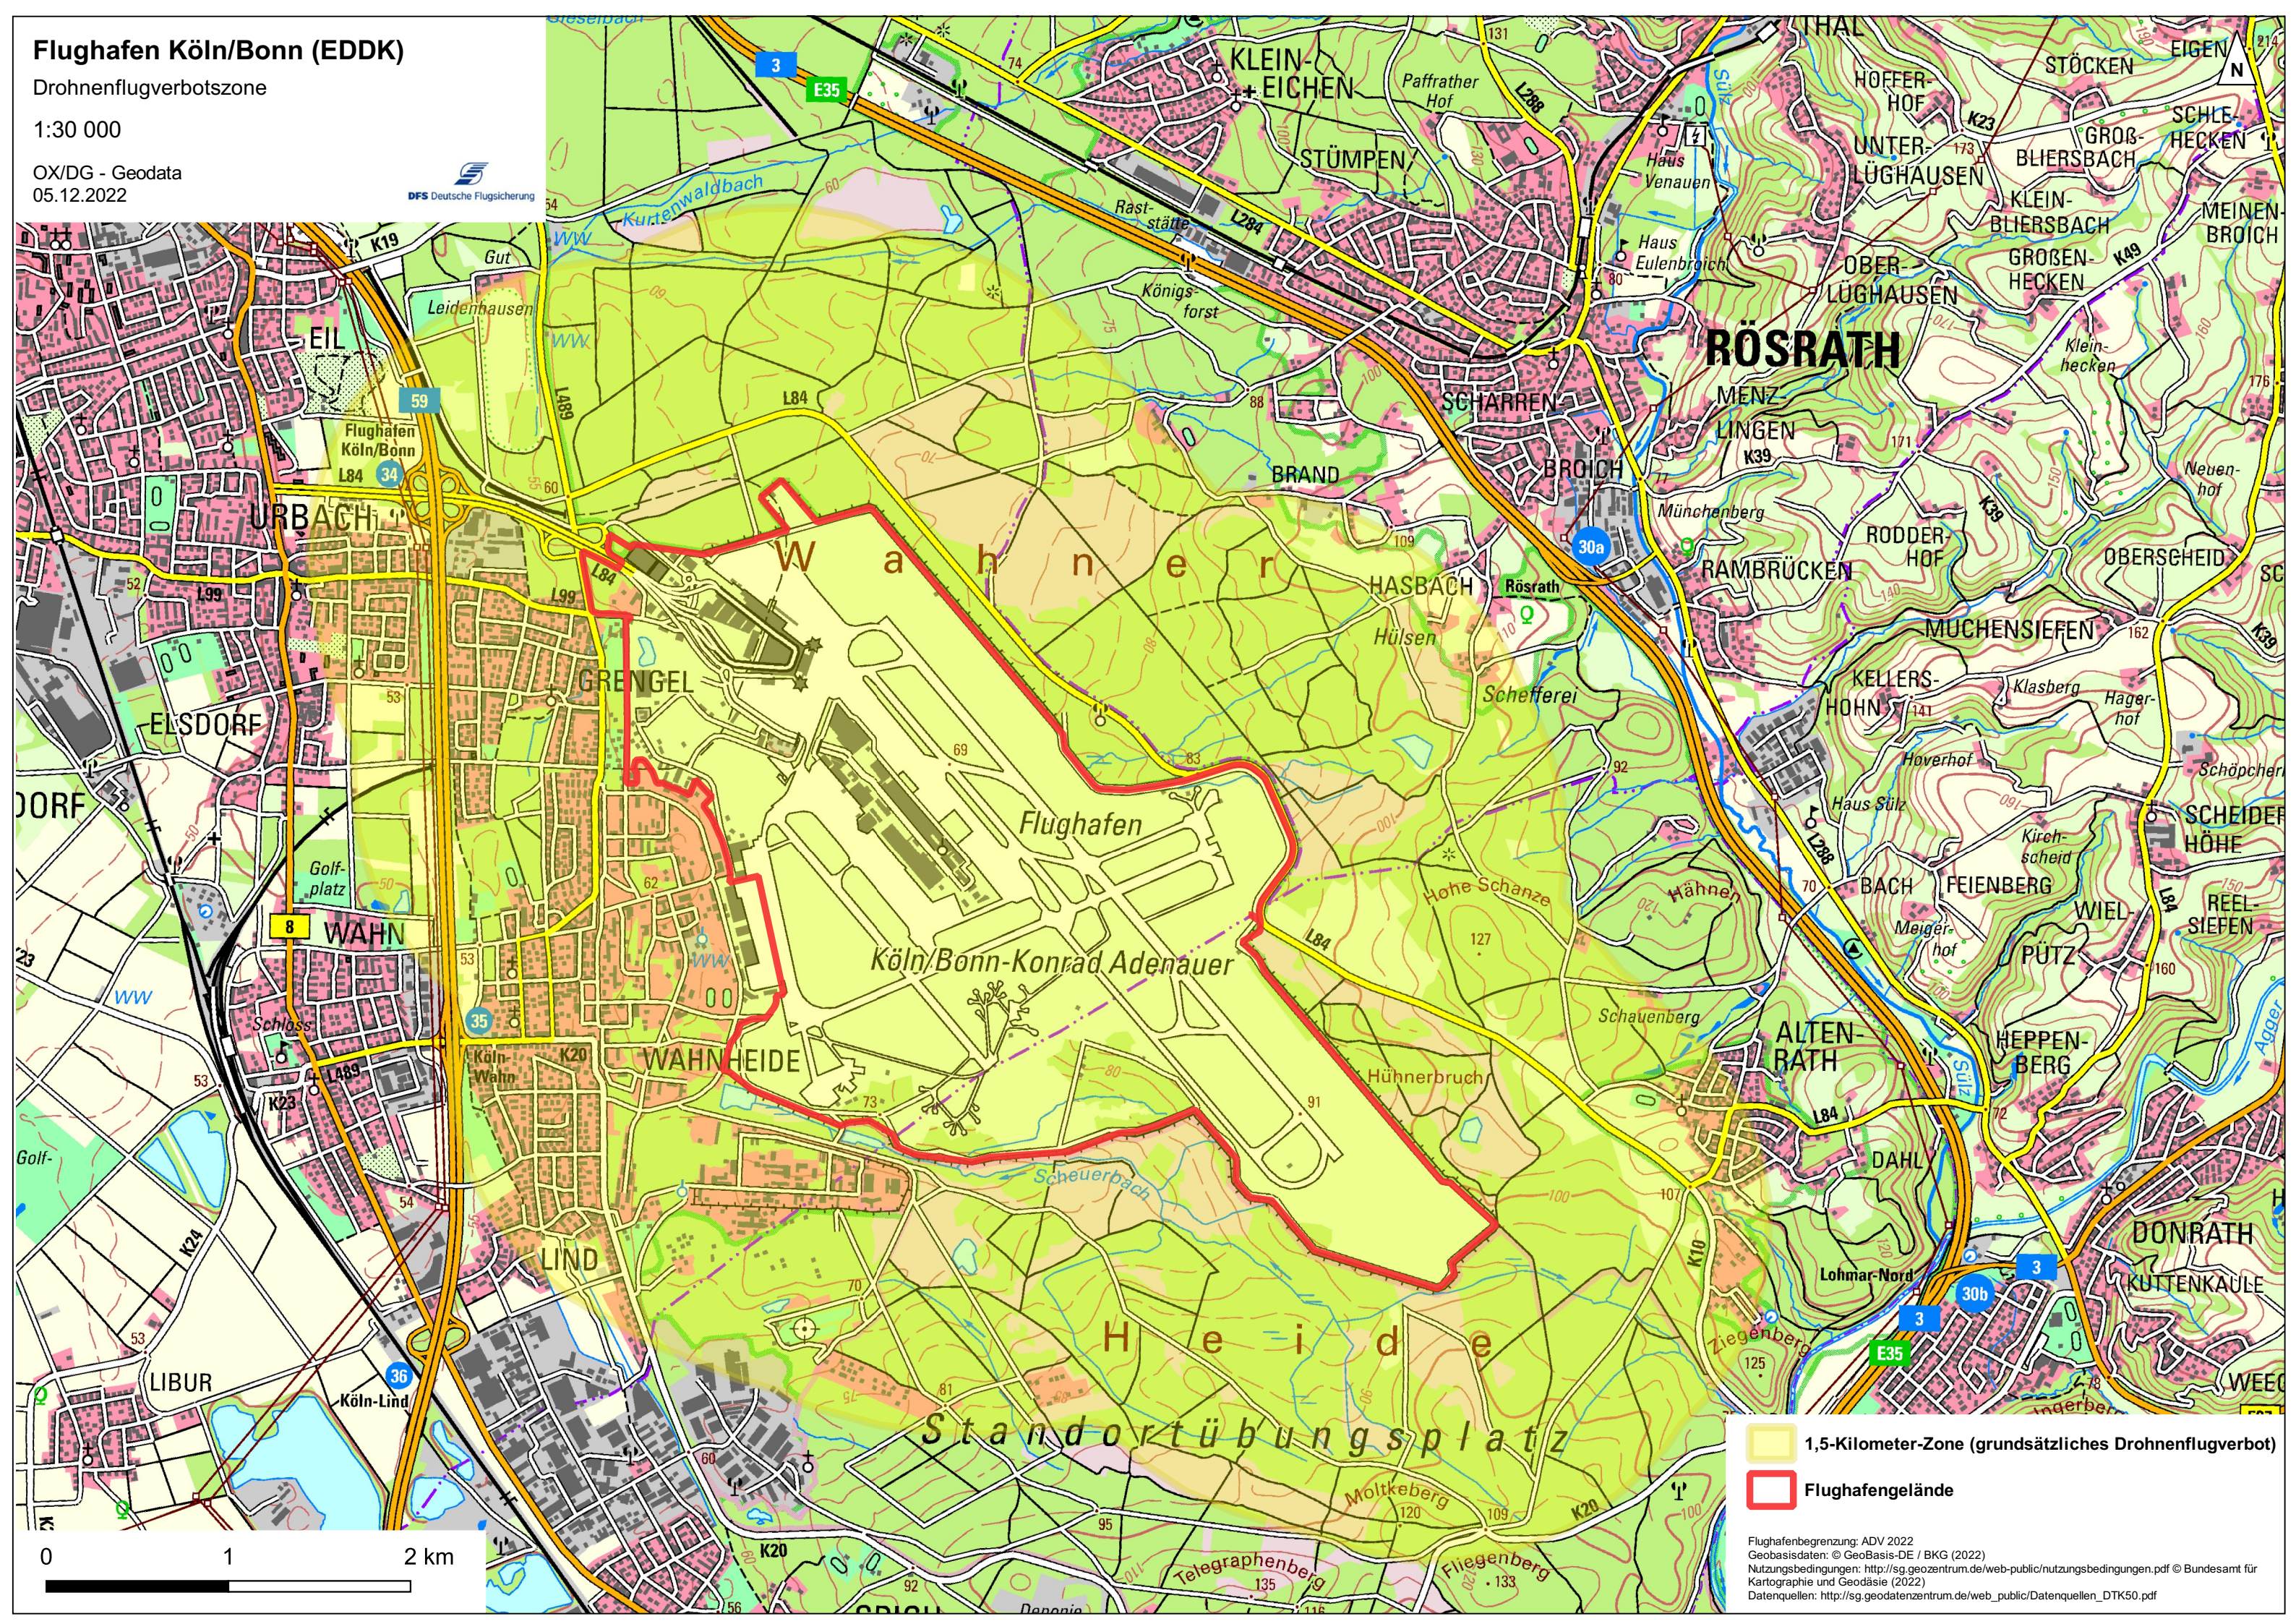

Flughafen Köln/Bonn (EDDK)

Drohnenflugverbotszone

1:30 000

OX/DG - Geodata
05.12.2022

-  1,5-Kilometer-Zone (grundsätzliches Drohnenflugverbot)
-  Flughafengelände

Flughafenbegrenzung: ADV 2022
Geobasisdaten: © GeoBasis-DE / BKG (2022)
Nutzungsbedingungen: <http://sg.geozentrum.de/web-public/nutzungsbedingungen.pdf> © Bundesamt für Kartographie und Geodäsie (2022)
Datenquellen: http://sg.geodatenzentrum.de/web_public/Datenquellen_DTK50.pdf