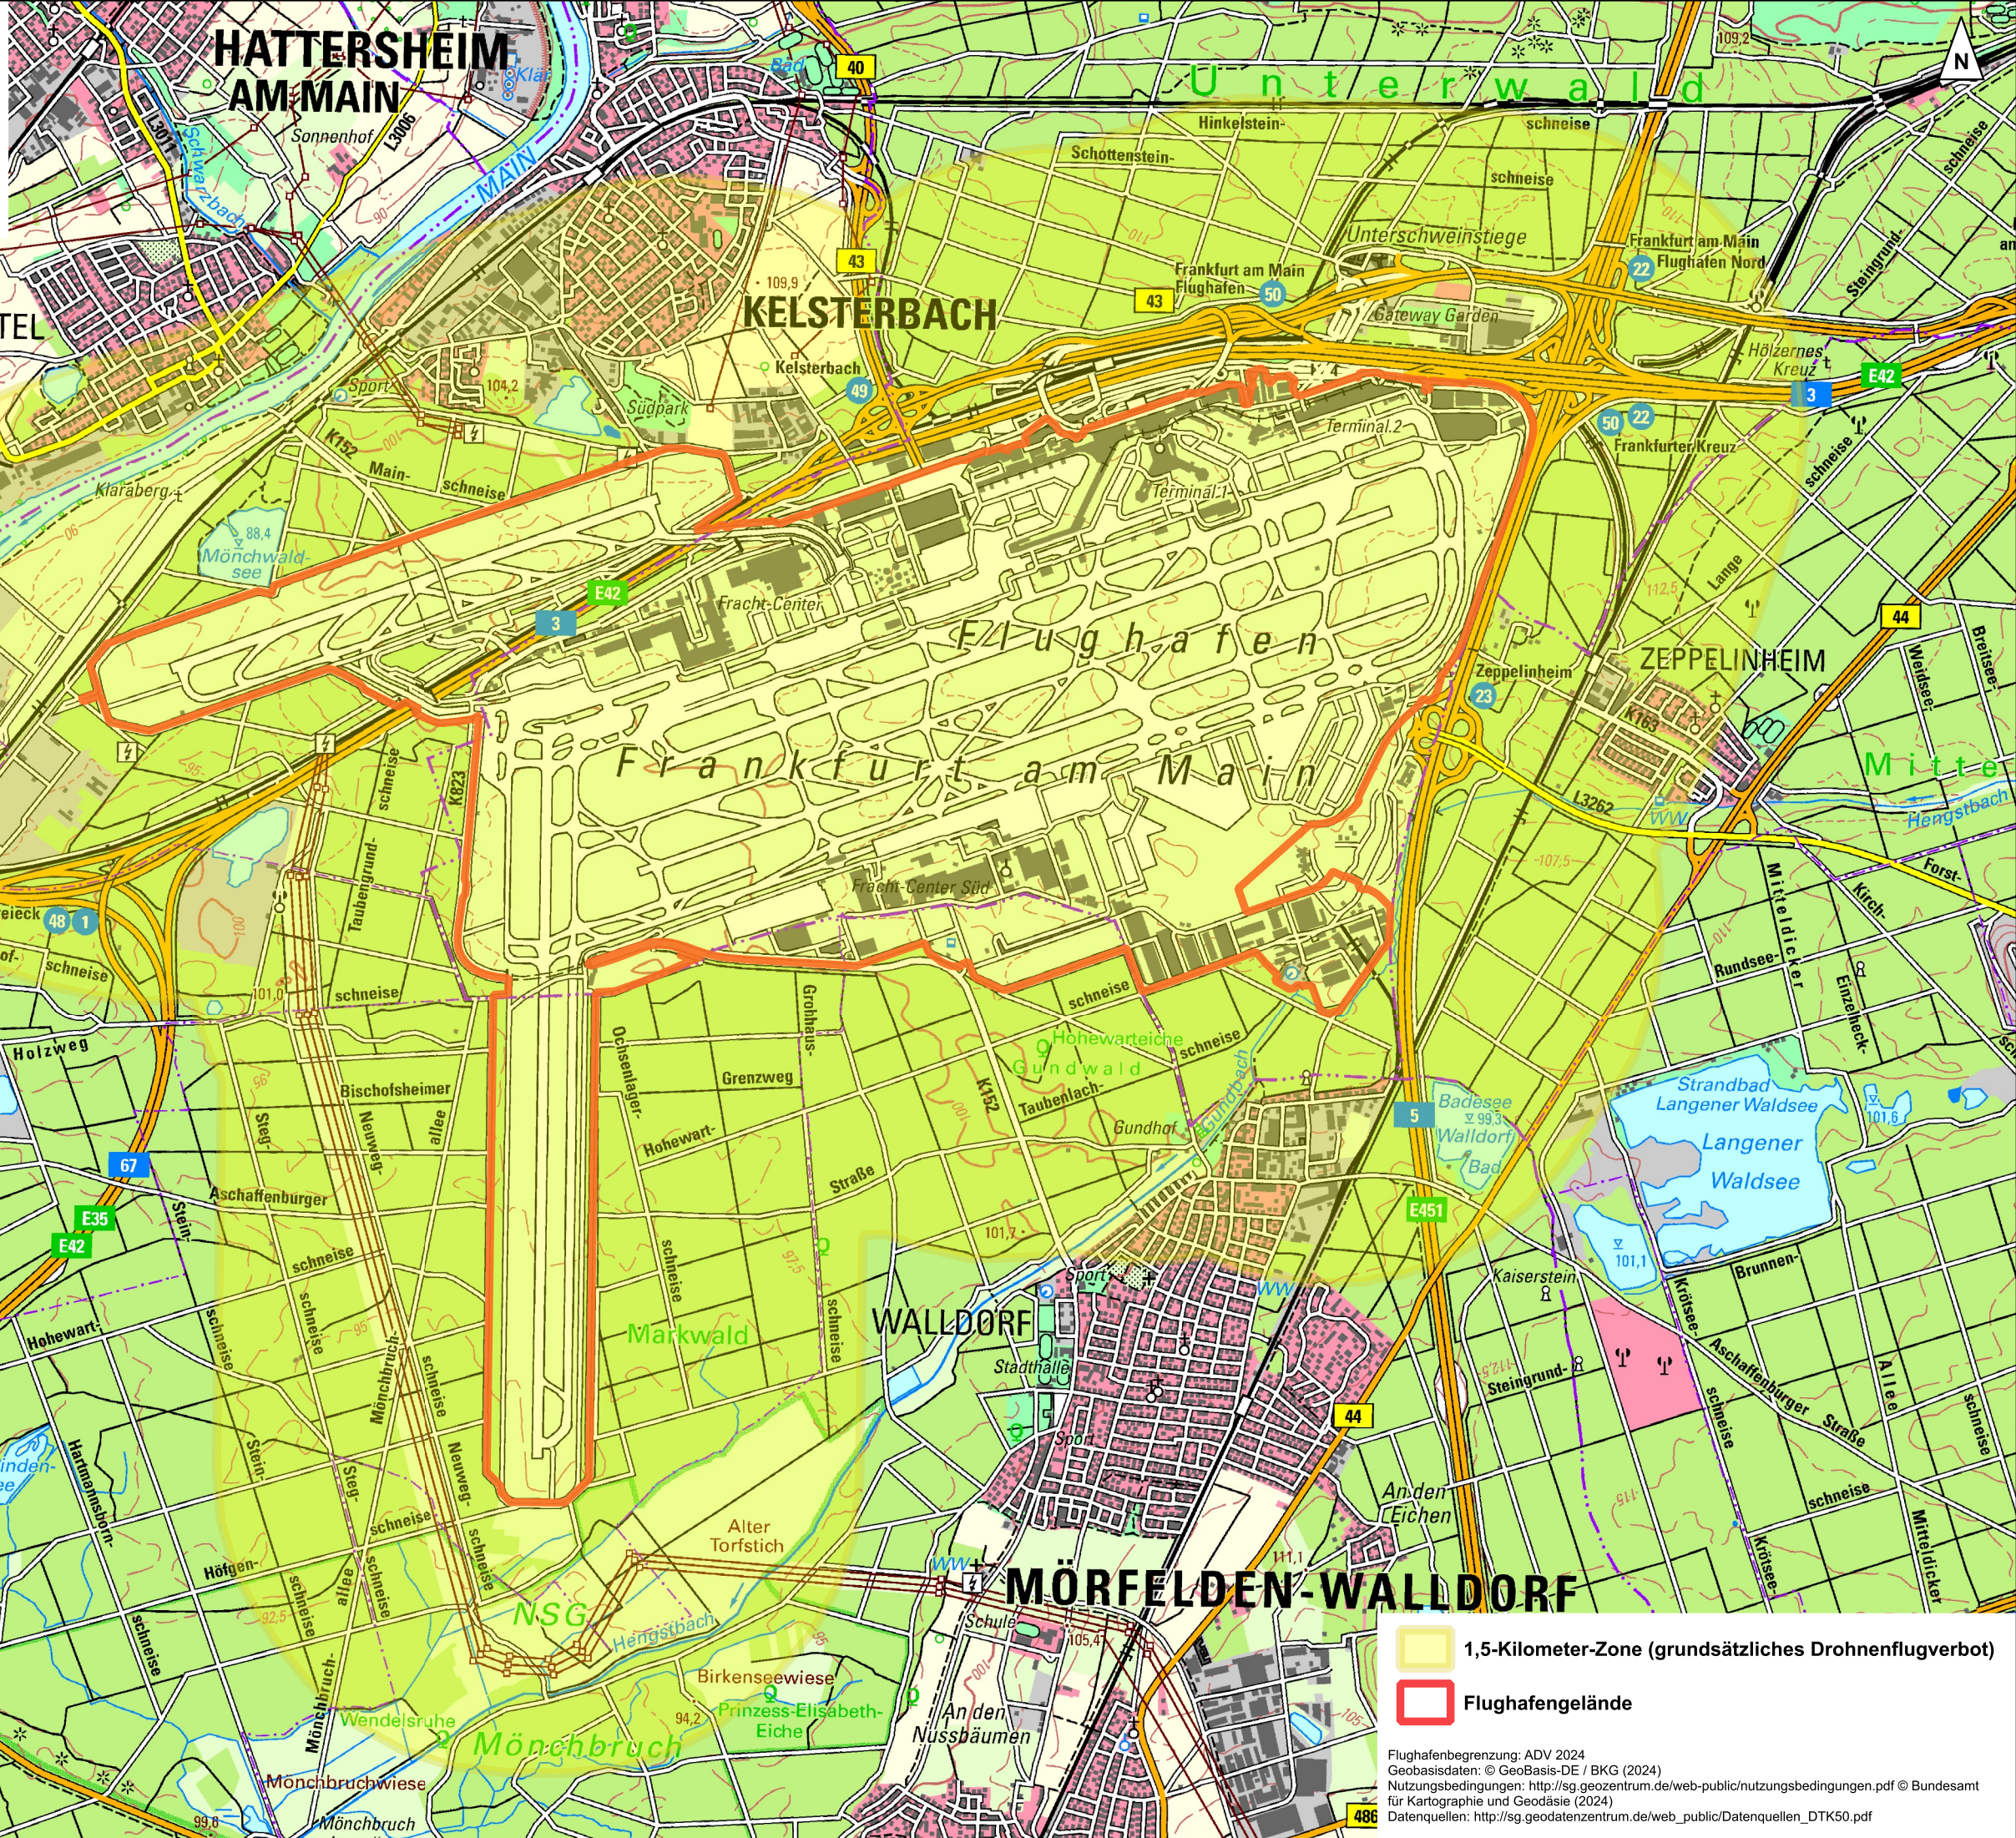

Flughafen Frankfurt Main (EDDF)

Drohnenflugverbotszone

1:35 000

OX/DG - Geodata
28.03.2024

- 1,5-Kilometer-Zone (grundsätzliches Drohnenflugverbot)
- Flughafengelände

Flughafenbegrenzung: ADV 2024
Geobasisdaten: © GeoBasis-DE / BKG (2024)
Nutzungsbedingungen: <http://sg.geozentrum.de/web-public/nutzungsbedingungen.pdf> © Bundesamt für Kartographie und Geodäsie (2024)
Datenquellen: http://sg.geodatenzentrum.de/web_public/Datenquellen_DTK50.pdf