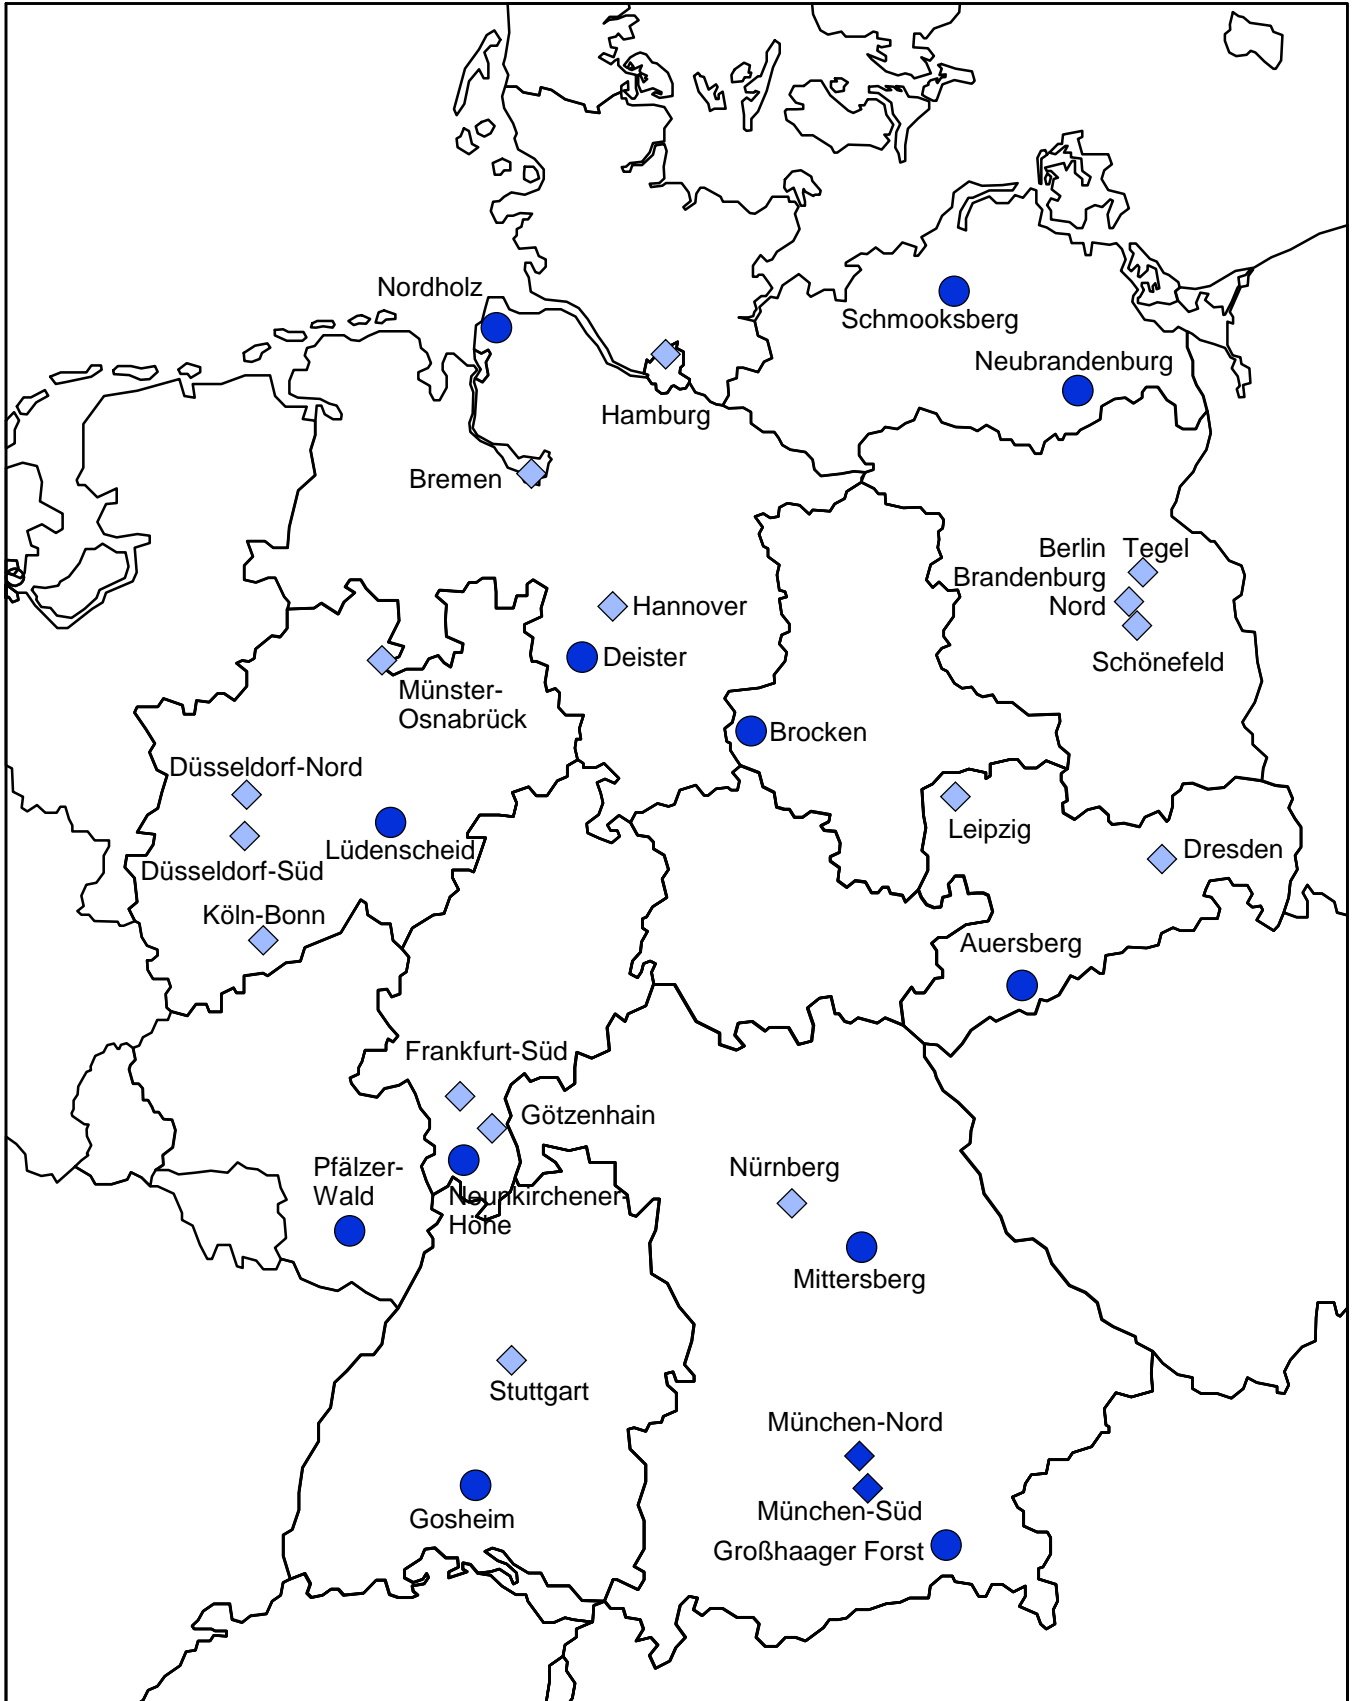

Standorte Radaranlagen

DFS Deutsche Flugsicherung

100 NM

◆ Anflugradar (Flughafennahbereich)

● Streckenradar (Fernbereich)