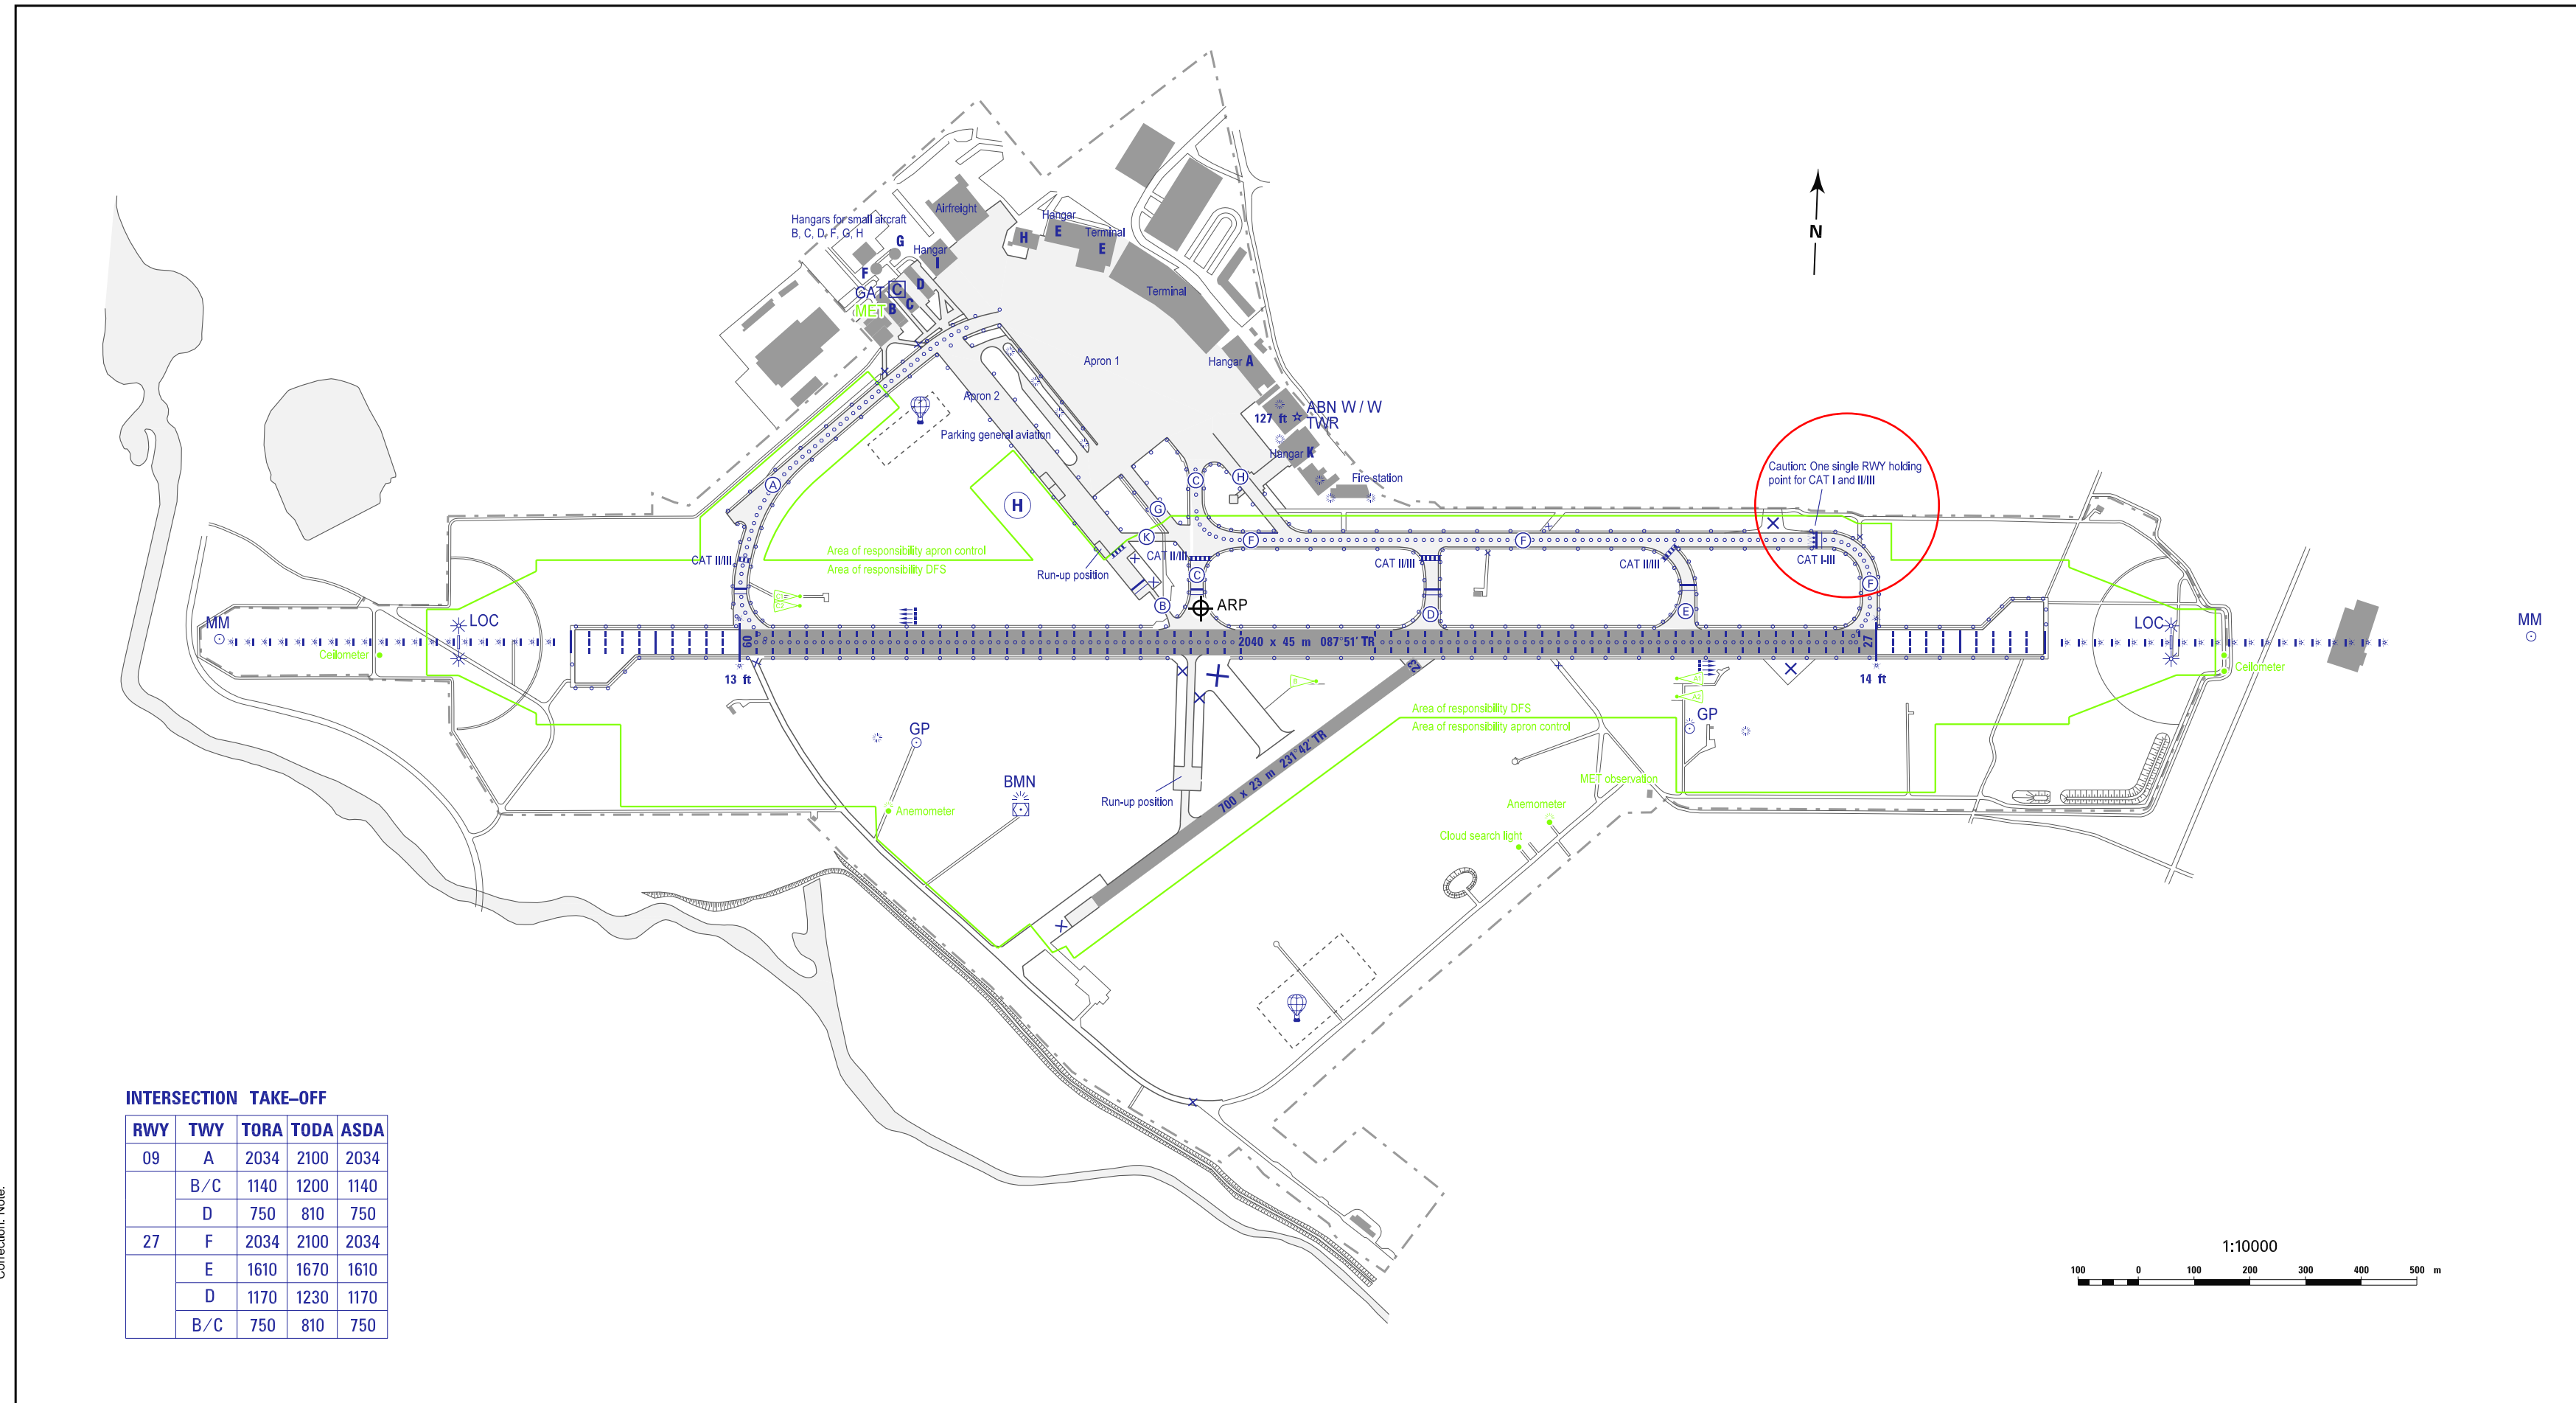

FLUGPLATZKARTE - ICAO  
AERODROME CHART - ICAO

ARP 10.5 ft  
N 53° 02' 50.64"  
E 008° 47' 12.29"

AERODROME  
ELEVATION  
14 ft

BREMEN

**INTERSECTION TAKE-OFF**

RWY	TWY	TORA	TODA	ASDA
09	A	2034	2100	2034
	B/C	1140	1200	1140
	D	750	810	750
27	F	2034	2100	2034
	E	1610	1670	1610
	D	1170	1230	1170
	B/C	750	810	750